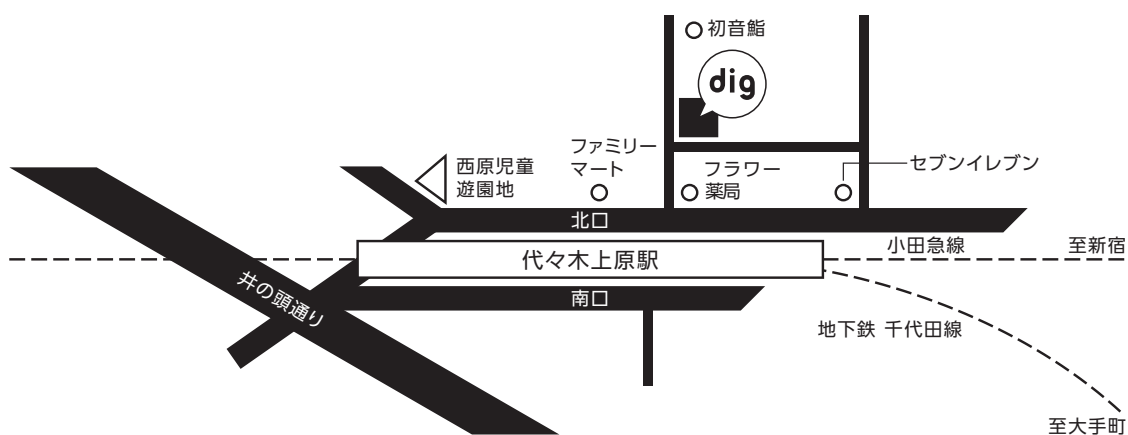

map

東京メトロ千代田線、小田急線 代代木上原駅から徒歩約1分

<道案内>

北口を出て横断歩道を渡り、ファミリーマートのある方向へ右折します。
最初の交差点(たばこスギモトとフLOWER薬局の間)を左折したら、
右手に見える3階建てのコンクリート打ちっばなしの建物がdigです。