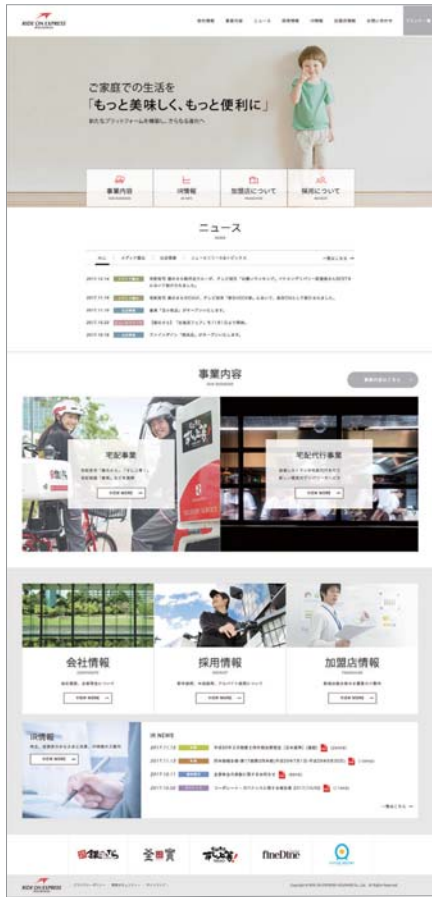

株式会社ディグ

<https://www.dig.co.jp/>

ライドオンエクスプレスホールディングス
<http://www.rideonexpresshd.co.jp/>
プランニング/ディレクション/デザイン/コーディング/システム開発