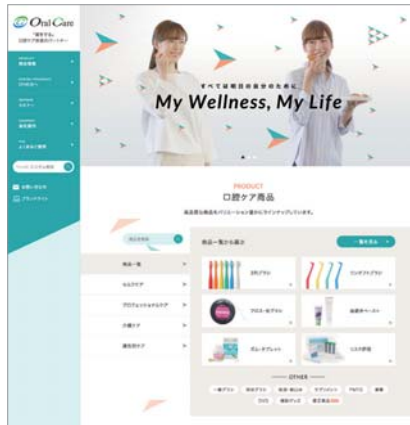

オーラルケア
<https://www.oralcare.co.jp/>
ディレクション/デザイン/コーディング/CMS導入/運用/撮影