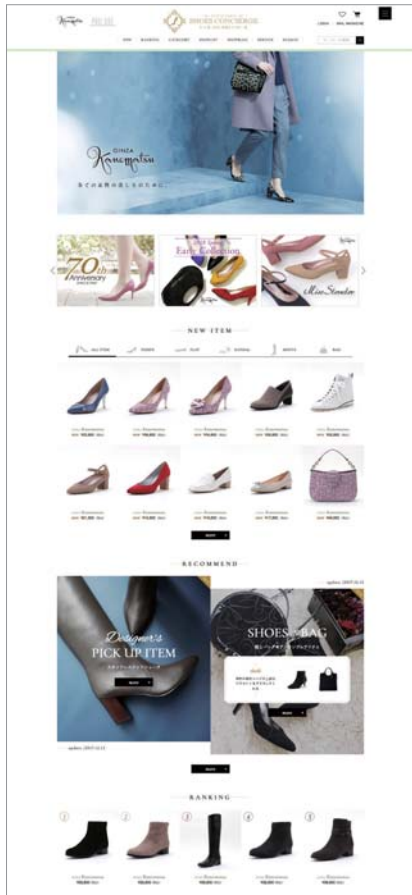

株式会社ディグ

<https://www.dig.co.jp/>

〒151-0066 東京都渋谷区西原3-17-8 dig bldg.
TEL 03-5790-7523 info@dig.co.jp

組織形態 株式会社 資本金 3,000万円 スタッフ数 25名 代表 松本知彦
受注額の目安 おおよそ100万円~2,000万円

1997年設立。イメージコンサルティングをスローガンに、企業の総合的なデザインマネジメントを手掛けています。
コンサルティングから企画・デザイン・制作・運用・システム開発まで、印刷メディアも含めトータルでサポート。豊富なサイト構築実績とノウハウをもち、ユーザービリティの高い情報設計、競合と差別化されたビジュアル構築で、企業の「魅力づくり」に貢献します。

ブランディング	マーケティング	SNS	オウンドメディア	アプリ	IoT	分析・解析
プロモーション	ECネットショップ	動画	ネット広告	ゲーム	海外向け	BtoB

dig
make difference

SHOES CONCIERGE
<https://www.shoesconcierge.jp/shop/>
プランニング/ディレクション/デザイン/コーディング/運用/ライティング