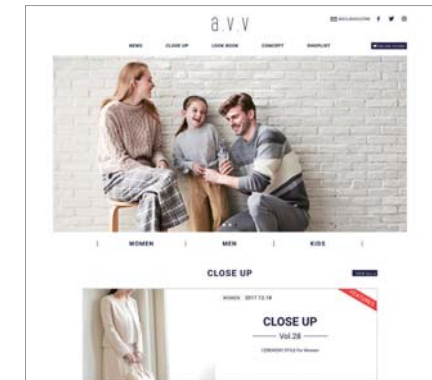

a.v.v.
<https://www.avv-web.com/>
プランニング/ディレクション/デザイン/コーディング/CMS導入/システム開発/撮影/編集/ライティング