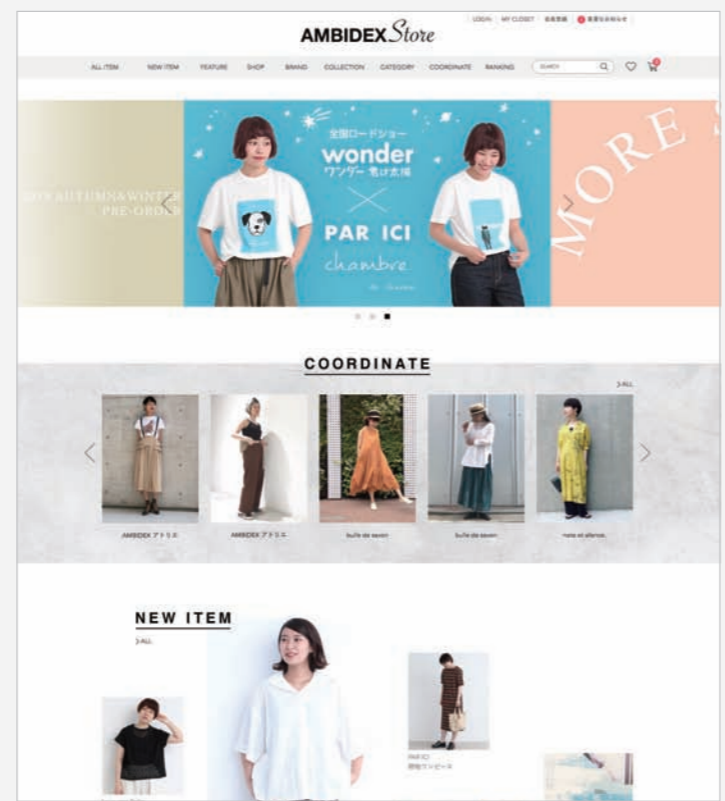

ライドオンエクスプレスホールディングス
http://www.rideonexpresshd.co.jp/

AMBIDEX
http://www.ambidex-store.jp/shop/